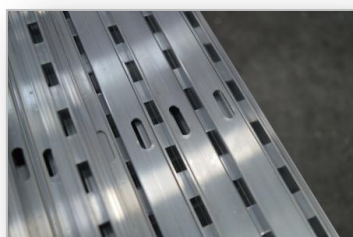

Supporto vetro parapetti e pensiline

Giax Tawor Milano

Tubolati motori per cancelli a battente

Guide tende da sole

Profili per porte

Arredo negozi

Lanterna semaforo