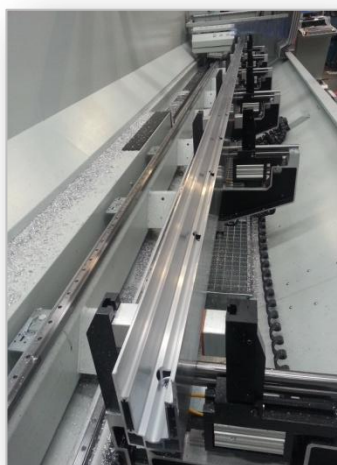

Supporto vetro parapetti e pensiline

Giax Tawor Milano

Tubolati motori per cancelli a battente

Guide tende da sole

Profili per porte

Arredo negozi

Lanterna semaforo