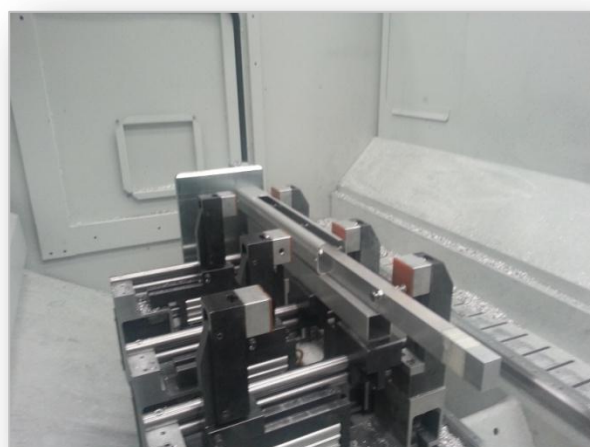

Supporto vetro parapetti e pensiline

Giax Tawor Milano

Tubolati motori per cancelli a battente

Guide tende da sole

Profili per porte

Arredo negozi

Lanterna semaforo